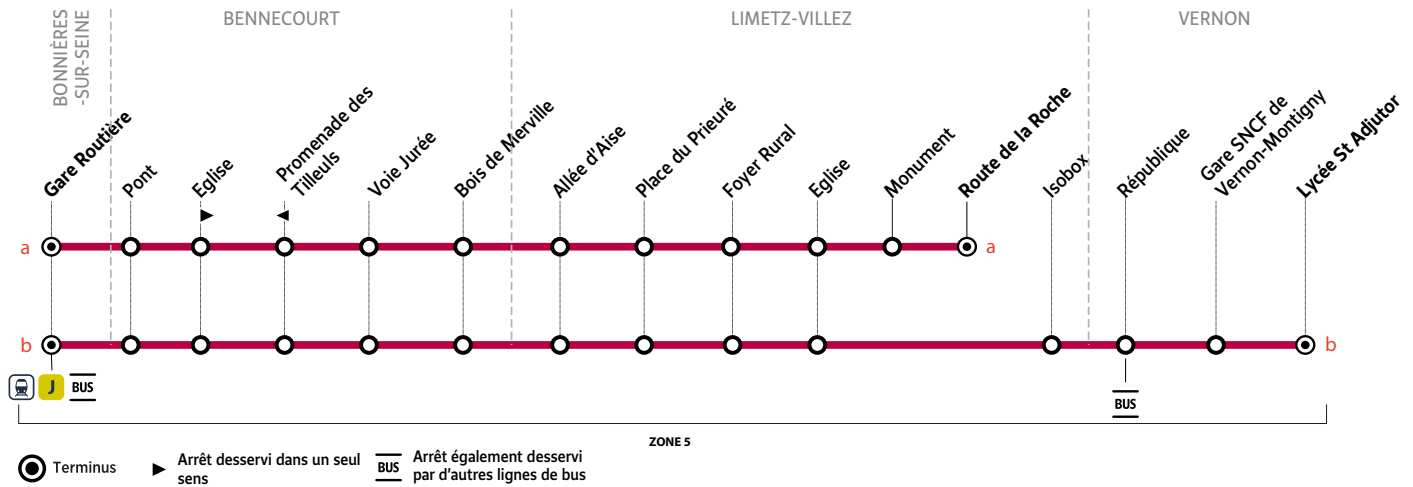

Horaires valables du 29 août 2022 au 27 août 2023

## Du lundi au vendredi (sauf jours fériés)

	Période de fonctionnement	PS B		PS C						
		Jours de fonctionnement	LàV	Me	LàV	LàV	LàV	LàV	LàV	LàV
correspondances lignes 2A/2B			7h28	13h04	17h04	17h47	17h59	18h45	19h12	19h46
Trains en provenance de Paris St Lazare			7:37	....	17:09	17:45	18:14	18:47	19:14	19:45
BONNIÈRES-SUR-SEINE	Gare routière	7:40	13:10	17:18	17:51	18:20	18:53	19:22	19:51	
BENNECOURT	Pont	7:43	13:13	17:21	17:54	18:23	18:56	19:25	19:54	
	Eglise	7:44	13:14	17:22	17:55	18:24	18:57	19:26	19:55	
	Voie Jurée	7:46	13:16	17:24	17:57	18:26	18:59	19:28	19:57	
	Bois de Merville	7:47	13:17	17:25	17:58	18:27	19:00	19:29	19:58	
LIMETZ-VILLEZ	Allée d'Aïse	7:48	13:18	17:26	17:59	18:28	19:01	19:30	19:59	
	Foyer Rural	7:52	13:22	17:30	18:03	18:32	19:05	19:34	20:03	
	Eglise	7:53	13:23	17:31	18:04	18:33	19:06	19:35	20:04	
	Monument	....	13:24	17:32	18:05	18:34	19:07	19:36	20:05	
	Route de la Roche	....	13:25	17:33	18:06	18:35	19:08	19:37	20:06	
VERNON	Isobox	7:54	....	....	....	....	....	....	....	
	République	8:13	....	....	....	....	....	....	....	
	Gare SNCF de Vernon-Montigny	8:14	....	....	....	....	....	....	....	
	Lycée St Adjutor	8:20	....	....	....	....	....	....	....	
entrées lycée St Adjutor		8h40	....	....	....	....	....	....	....	....