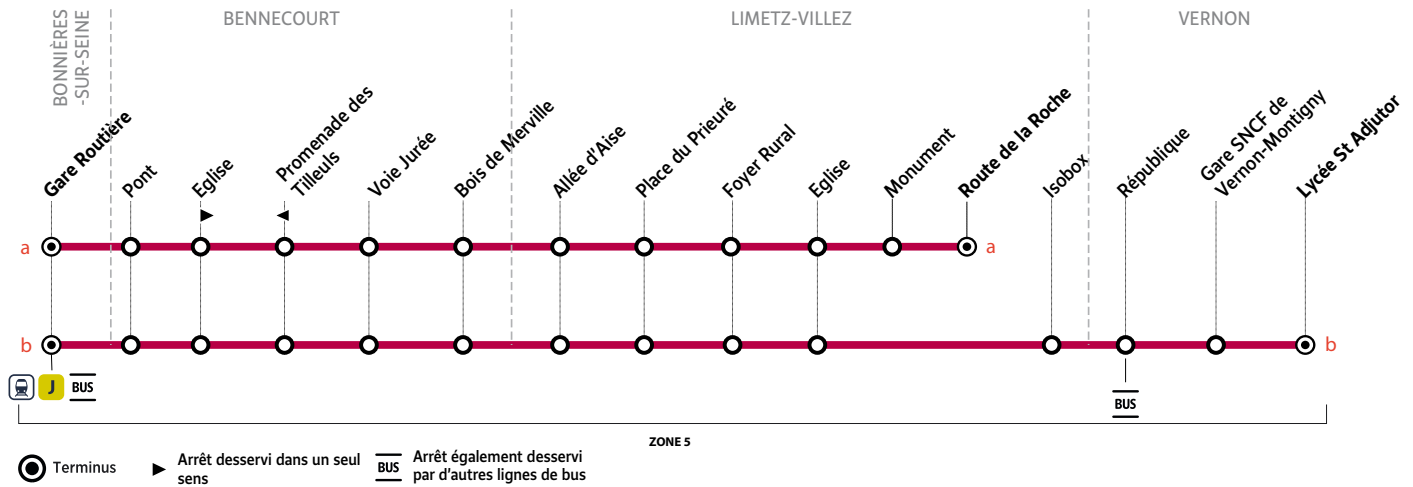

## VACANCES SCOLAIRES 2022-2023 - ZONE C

	Fin des cours	Jour de reprise
Rentrée scolaire 2022	-	jeudi 1 <sup>er</sup> septembre
Toussaint 2022	samedi 22 octobre	lundi 7 novembre
Noël 2022	samedi 17 décembre	mardi 3 janvier
Hiver 2023	samedi 18 février	lundi 6 mars
Printemps 2023	samedi 22 avril	mardi 9 mai
Pont de l'Ascension 2023	mercredi 17 mai	lundi 22 mai
Grandes vacances 2023	samedi 8 juillet	-

Les horaires sont calculés dans des conditions normales de circulation et sont sujets à des aléas.

RD MANTOIS  
Impasse Sainte Claire Deville  
78200 Mantes-la-Jolie

@mantois\_idfm  
01 30 94 77 77  
Téléchargez gratuitement  
l'appli Accéo

iledefrance-mobilites.fr  
Application disponible sur :  
Téléchargez dans  
l'App Store    Disponible sur  
Google Play

île de France  
mobilités

Horaires valables du 29 août 2022 au 27 août 2023

Du lundi au vendredi (sauf jours fériés)

Période de fonctionnement						PS B	PS B
Jours de fonctionnement		LàV	LàV	LàV	LàV	Me	LMJV
sorties lycée St Adjutor		....	....	....	....	12h30	17h30
VERNON	Lycée St Adjutor	....	....	....	....	12:45	17:45
	Gare SNCF de Vernon-Montigny	....	....	....	....	12:49	17:49
	République	....	....	....	....	12:50	17:50
LIMETZ-VILLEZ	Isobox	....	....	....	....	13:04	18:04
	Route de la Roche	5:54	6:19	6:54	7:14	....	....
	Monument	5:55	6:20	6:55	7:15	....	....
	Eglise	5:56	6:21	6:56	7:16	13:05	18:05
	Foyer Rural	5:57	6:22	6:57	7:17	13:06	18:06
	Place du Prieuré	5:59	6:24	6:59	7:19	13:08	18:08
BENNECOURT	Allée d'Aïse	6:01	6:26	7:01	7:21	13:10	18:10
	Bois de Merville	6:02	6:27	7:02	7:22	13:11	18:11
	Voie Jurée	6:03	6:28	7:03	7:23	13:12	18:12
	Promenade des Tilleuls	6:05	6:30	7:05	7:25	13:14	18:14
BONNIERES-SUR-SEINE	Pont	6:06	6:31	7:06	7:26	13:15	18:15
	Gare routière	6:09	6:34	7:09	7:29	13:18	18:18
	Trains à destination de Paris St Lazare	6:15	6:41	7:15	7:42	....	....
correspondances lignes 2A/2B		6h24		7h17	7h30	....	18h20