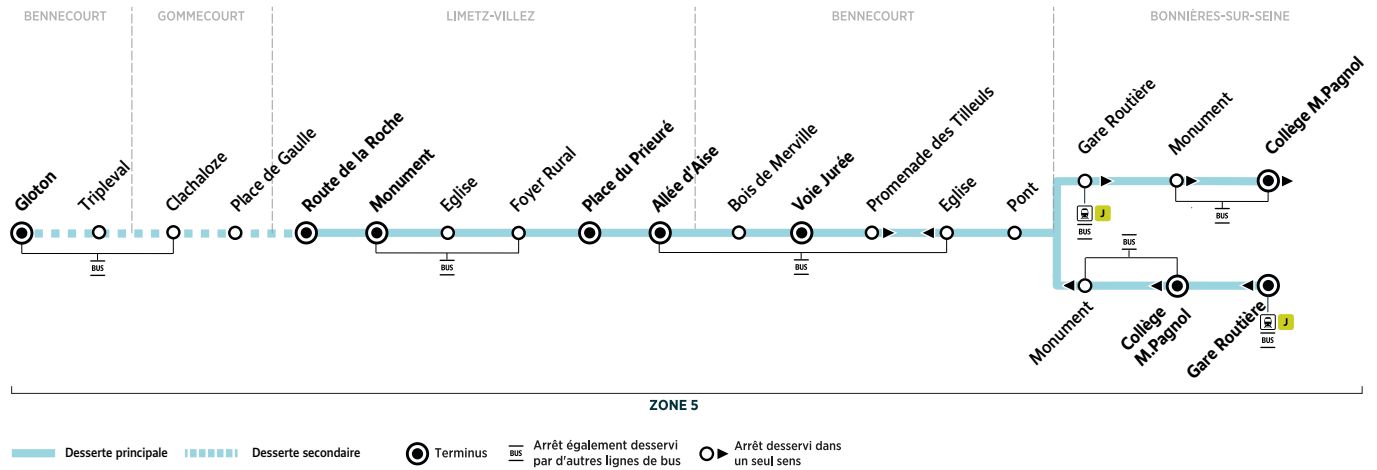

Horaires valables du 29 août 2022 au 9 juillet 2023

Du lundi au samedi (sauf jours fériés)

Période de fonctionnement		PS	PS	PS	PS	PS	PS
Jours de fonctionnement		Sa	LàV	LàV	LàV	LMJV	LMJV
BENNECOURT	Gloton	7:08
	Tripleval	7:11
GOMMECOURT	Clachaloze	7:13
	Place de Gaulle	7:18
LIMETZ-VILLEZ	Route de la Roche	7:21	7:49	8:14
	Monument	7:22	7:50	8:15	12:42	13:37
	Eglise	7:23	7:52	8:16	12:43	13:38
	Foyer Rural	7:24	7:53	8:17	12:44	13:39
	Place du Prieuré	7:26	7:56	8:19	12:46	13:41
	Allée d'Aise	7:28	7:59	8:20	12:48	13:43
BENNECOURT	Bois de Merville	7:29	8:01	8:21	12:49	13:44
	Voie Jurée	7:30	8:03	8:22	12:50	13:45
	Promenade des Tilleuls	7:32	8:05	8:24	8:24	12:52	13:47
	Pont	7:33	8:06	8:25	8:25	12:53	13:48
BONNIÈRES-SUR-SEINE	Gare routière	7:36	8:10
entrées écoles St Louis		8h30
Trains à destination de Paris St Lazare		8:15
correspondances lignes 2A/2B		7h37	8h20
	Monument	8:15	8:27	12:55	13:50
	Collège Marcel Pagnol	8:20	8:30	8:30	12:58	13:53
entrées Collège M. Pagnol		8h40	8h40	8h40	13h05	14h00

À SAVOIR

En rouge : correspondance avec la ligne 75 vers collège M. Pagnol

Aucun service dimanche et jours fériés

PÉRIODES DE FONCTIONNEMENT

 [PS] Période scolaire
 [VS] Vacances scolaires

JOURS DE FONCTIONNEMENT

 [LàV] Du lundi au vendredi
 [LMJV] Lundi, mardi, jeudi, vendredi
 [Me] Mercredi
 [Ve] Vendredi
 [Sa] Samedi

VACANCES SCOLAIRES 2022-2023 - ZONE C

	Fin des cours	Jour de reprise
Rentrée scolaire 2022	-	jeudi 1 ^{er} septembre
Toussaint 2022	samedi 22 octobre	lundi 7 novembre
Noël 2022	samedi 17 décembre	mardi 3 janvier
Hiver 2023	samedi 18 février	lundi 6 mars
Printemps 2023	samedi 22 avril	mardi 9 mai
Pont de l'Ascension 2023	mercredi 17 mai	lundi 22 mai
Grandes vacances 2023	samedi 8 juillet	-