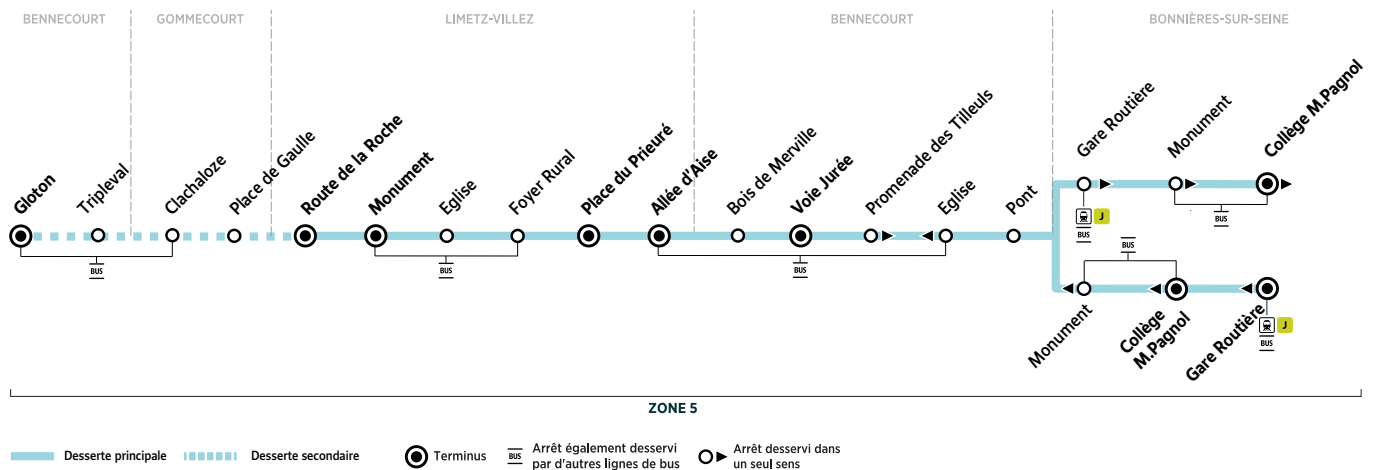

Horaires valables du 29 août 2022 au 9 juillet 2023

Du lundi au samedi (sauf jours fériés)

Période de fonctionnement		PS	PS	PS	PS	PS	PS	PS	PS	PS	PS	PS	PS
Jours de fonctionnement		LMJV	Me	Me	Me	LMJV	Me	Sa	LMJV	LMJV	LMJV	LMJV	LMJV
correspondances lignes 2A/2B		....	12h15	....	....	....	13h04	13h04	....	....	....	....	17h04
sorties écoles St Louis		....	12h15	....	....	....	....	....	....	....	....	....	....
BONNIERES-SUR-SEINE	Gare routière	....	12:28	....	....	....	13:10	13:20	....	....	....	....	17:18
sorties collège M. Pagnol		11h40	12h35	12h35	12h35	12h35	....	....	16h05	16h05	17h00	17h00	....
	Collège Marcel Pagnol	11:45	12:40	12:40	12:40	12:40	....	....	16:10	16:10	17:10	17:10	....
	Monument	11:47	12:42	....	....	12:42	....	....	16:12	....	17:12	....	....
BENNECOURT	Pont	11:50	12:45	....	....	12:45	13:13	13:23	16:15	....	17:15	....	17:21
	Eglise	11:51	12:46	....	....	12:46	13:14	13:24	16:16	....	17:16	....	17:22
	Voie Jurée	11:53	12:48	....	....	12:48	13:16	13:26	16:18	....	17:18	....	17:24
	Bois de Merville	11:54	....	12:48	....	12:49	13:17	13:27	16:19	....	17:19	....	17:25
LIMETZ-VILLEZ	Allée d'Aïse	11:55	....	12:49	....	12:50	13:18	13:28	16:20	....	17:20	....	17:26
	Place du Prieuré	11:59	....	....	12:54	12:54	13:22	13:32	....	16:24	....	17:24	17:30
	Foyer Rural	12:00	....	....	12:55	12:55	13:23	13:33	....	16:25	....	17:25	17:31
	Eglise	12:01	....	....	12:56	12:56	13:24	13:34	....	16:26	....	17:26	17:32
	Monument	....	....	....	12:57	....	13:25	13:35	....	16:27	....	17:27	17:33
	Route de la Roche	....	....	....	13:00	....	13:28	13:38	....	16:30	....	17:30	17:36
GOMMECOURT	Place de Gaulle	....	....	....	13:04	....	13:32	13:42	....	16:34	....	17:34	17:40
	Clachaloze	....	....	....	13:05	....	13:33	13:43	....	16:35	....	17:35	17:41
BENNECOURT	Tripleval	....	....	....	13:08	....	13:36	13:46	....	16:38	....	17:38	17:44
	Gloton	....	....	....	13:08	....	13:36	13:46	....	16:38	....	17:38	17:44

Aucun service dimanche et jours fériés

PÉRIODES DE FONCTIONNEMENT

[PS] Période scolaire
[VS] Vacances scolaires

JOURS DE FONCTIONNEMENT

[LàV] Du lundi au vendredi
[LMJV] Lundi, mardi, jeudi, vendredi
[Me] Mercredi
[Ve] Vendredi
[Sa] Samedi

VACANCES SCOLAIRES 2022-2023 - ZONE C

	Fin des cours	Jour de reprise
Rentrée scolaire 2022	-	jeudi 1er septembre
Toussaint 2022	samedi 22 octobre	lundi 7 novembre
Noël 2022	samedi 17 décembre	mardi 3 janvier
Hiver 2023	samedi 18 février	lundi 6 mars
Printemps 2023	samedi 22 avril	mardi 9 mai
Pont de l'Ascension 2023	mercredi 17 mai	lundi 22 mai
Grandes vacances 2023	samedi 8 juillet	-

Les horaires sont calculés dans des conditions normales de circulation et sont sujets à des aléas.

RD MANTOIS
Impasse Sainte Claire Deville
78200 Mantes-la-Jolie

@mantois_idfm
01 30 94 77 77
Téléchargez gratuitement l'appli Accéo

iledefrance-mobilites.fr
Application disponible sur :
télécharger sur l'App Store disponible sur Google Play